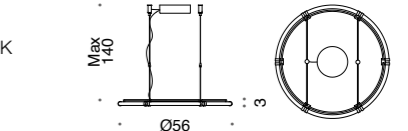

A - B - C

684/85
Strip LED 29,7 W
2079 lumen - 3000K
CE ⊕ ▽

A - B - C

684/50
Strip LED 18,7 W
1309 lumen - 3000K
CE ⊕ ▽

A - B - C

682/2
Strip LED 54,4 W
3804 lumen - 3000K
CE ⊕ ▽

A - B - C

682/80x34
Strip LED 21,7 W
1517 lumen - 3000K
CE ⊕ ▽