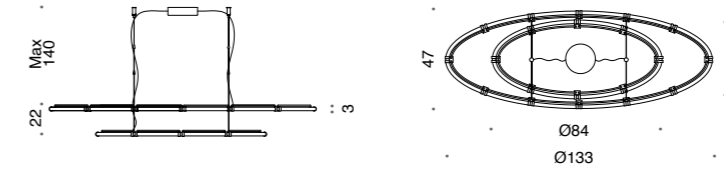

A - B - C

684/85
Strip LED 29,7 W
2079 lumen - 3000K
CE ⊕ ▽

A - B - C

684/50
Strip LED 18,7 W
1309 lumen - 3000K
CE ⊕ ▽

A - B - C

682/2
Strip LED 54,4 W
3804 lumen - 3000K
CE ⊕ ▽

A - B - C

682/80x34
Strip LED 21,7 W
1517 lumen - 3000K
CE ⊕ ▽