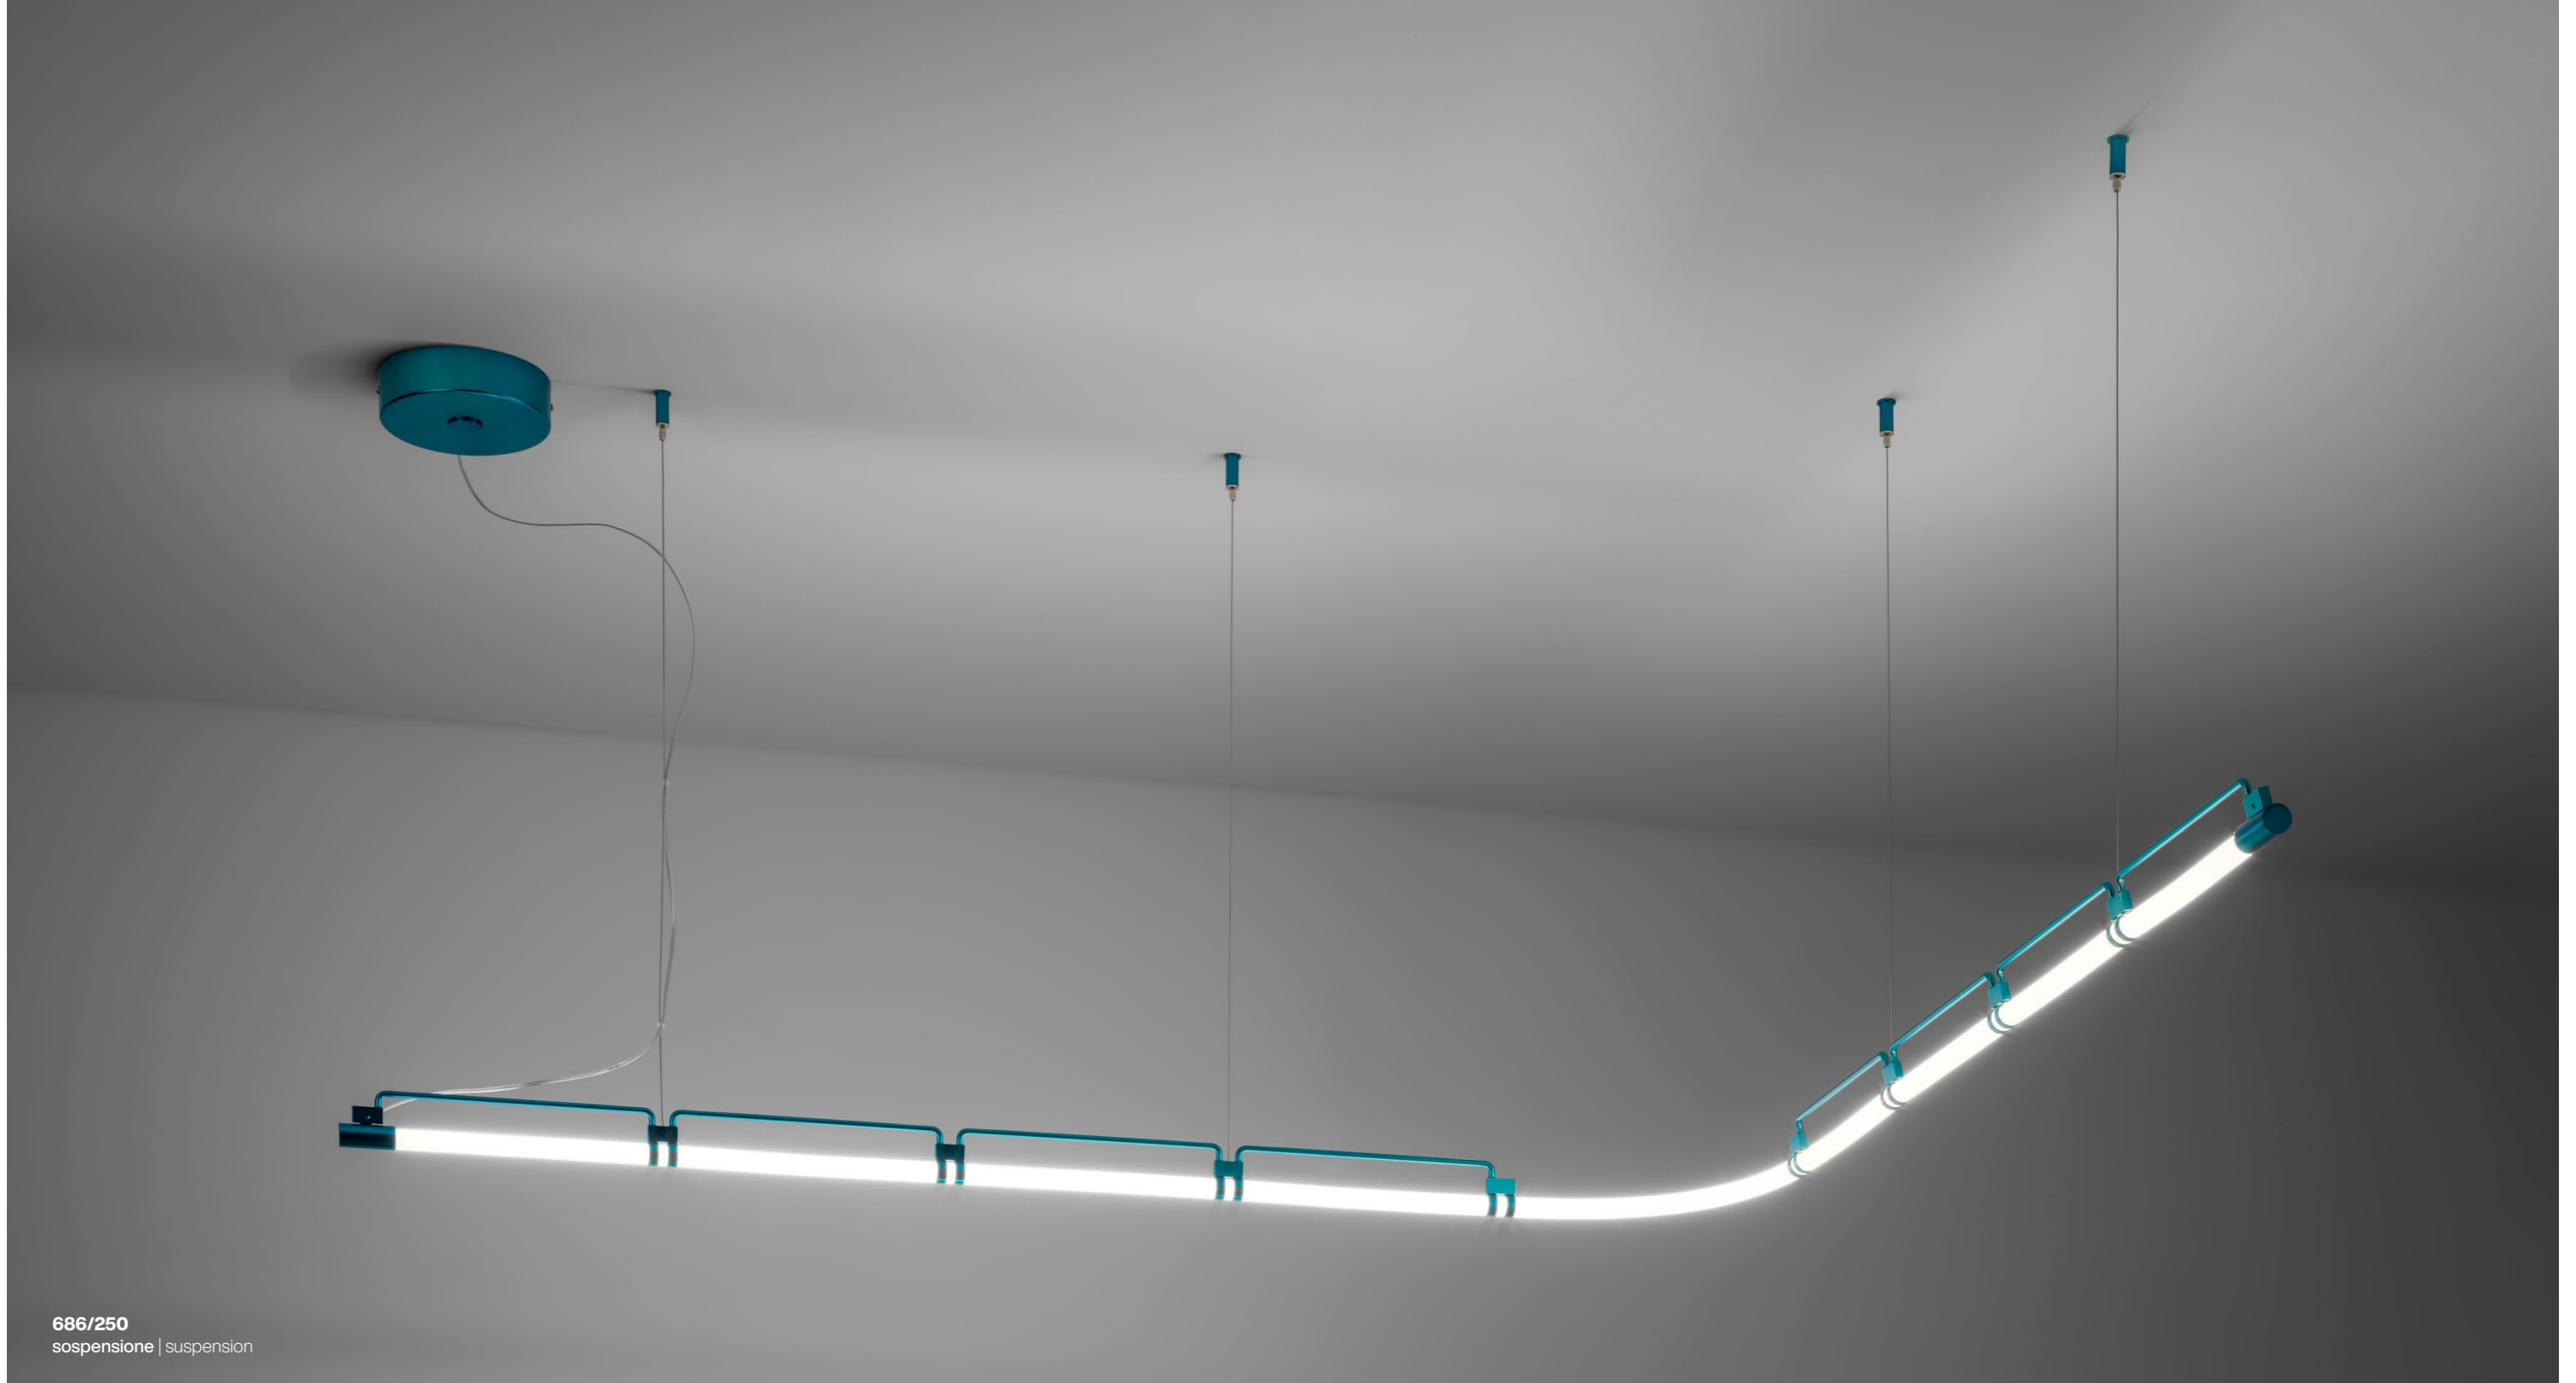

endless

La collezione Endless rappresenta un vero sinonimo di movimento e dinamicità, catturando l'essenza della modernità in ogni pezzo. Grazie all'innovativa tecnologia LED 3D, ogni lampada offre un'esperienza unica di personalizzazione, permettendo di adattare forme, colori e intensità della luce secondo i propri gusti e ambienti. Questo design versatile non solo illumina gli spazi, ma invita anche alla creatività, trasformando oggetti d'illuminazione in pezzi di design. Con Endless, l'illuminazione diventa un elemento vivo e interattivo che si evolve con il proprio ambiente e umore.

684/2
sospensione | suspension

684/120
sospensione | suspension

682/2
sospensione | suspension

682/130x44
sospensione | suspension

Questo sistema può adattarsi a diversi ambienti e posizioni, offrendo la possibilità di illuminare spazi differenti in modo efficace.

This system can adapt to different environments and positions, providing the ability to illuminate various spaces effectively.

686/250
sospensione | suspension

686/250
sospensione | suspension

Un sistema lineare che nel punto di snodo offre **rotazioni totali di 360° su asse verticale/orizzontale.**

A linear system which at the junction point offers **total rotations of 360° on the vertical/horizontal axis.**

Rotazione di
180° verso
destra
180° rotation
to the right

Rotazione di
180° verso
sinistra
180° rotation
to the left