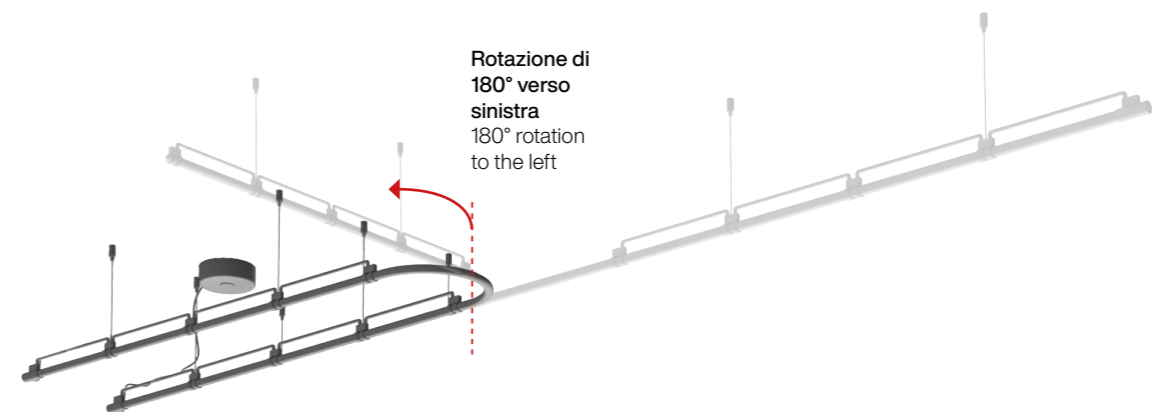

684/2
sospensione | suspension

684/120
sospensione | suspension

682/2
sospensione | suspension

682/130x44
sospensione | suspension

Questo sistema può adattarsi a diversi ambienti e posizioni, offrendo la possibilità di illuminare spazi differenti in modo efficace.

This system can adapt to different environments and positions, providing the ability to illuminate various spaces effectively.

686/250
sospensione | suspension

686/250
sospensione | suspension

Un sistema lineare che nel punto di snodo offre **rotazioni totali di 360° su asse verticale/orizzontale.**

A linear system which at the junction point offers **total rotations of 360° on the vertical/horizontal axis.**

Rotazione di
180° verso
destra
180° rotation
to the right

Rotazione di
180° verso
sinistra
180° rotation
to the left