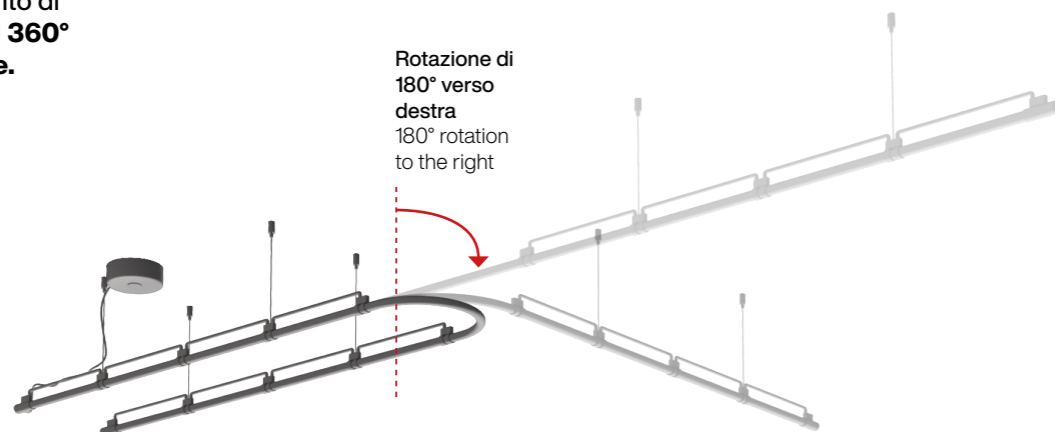

684/2
sospensione | suspension

684/120
sospensione | suspension

682/2
sospensione | suspension

682/130x44
sospensione | suspension

Questo sistema può adattarsi a diversi ambienti e posizioni, offrendo la possibilità di illuminare spazi differenti in modo efficace.

This system can adapt to different environments and positions, providing the ability to illuminate various spaces effectively.

686/250
sospensione | suspension

686/250
sospensione | suspension

Un sistema lineare che nel punto di snodo offre **rotazioni totali di 360° su asse verticale/orizzontale.**

A linear system which at the junction point offers **total rotations of 360° on the vertical/horizontal axis.**

Rotazione di
180° verso
destra
180° rotation
to the right

Rotazione di
180° verso
sinistra
180° rotation
to the left