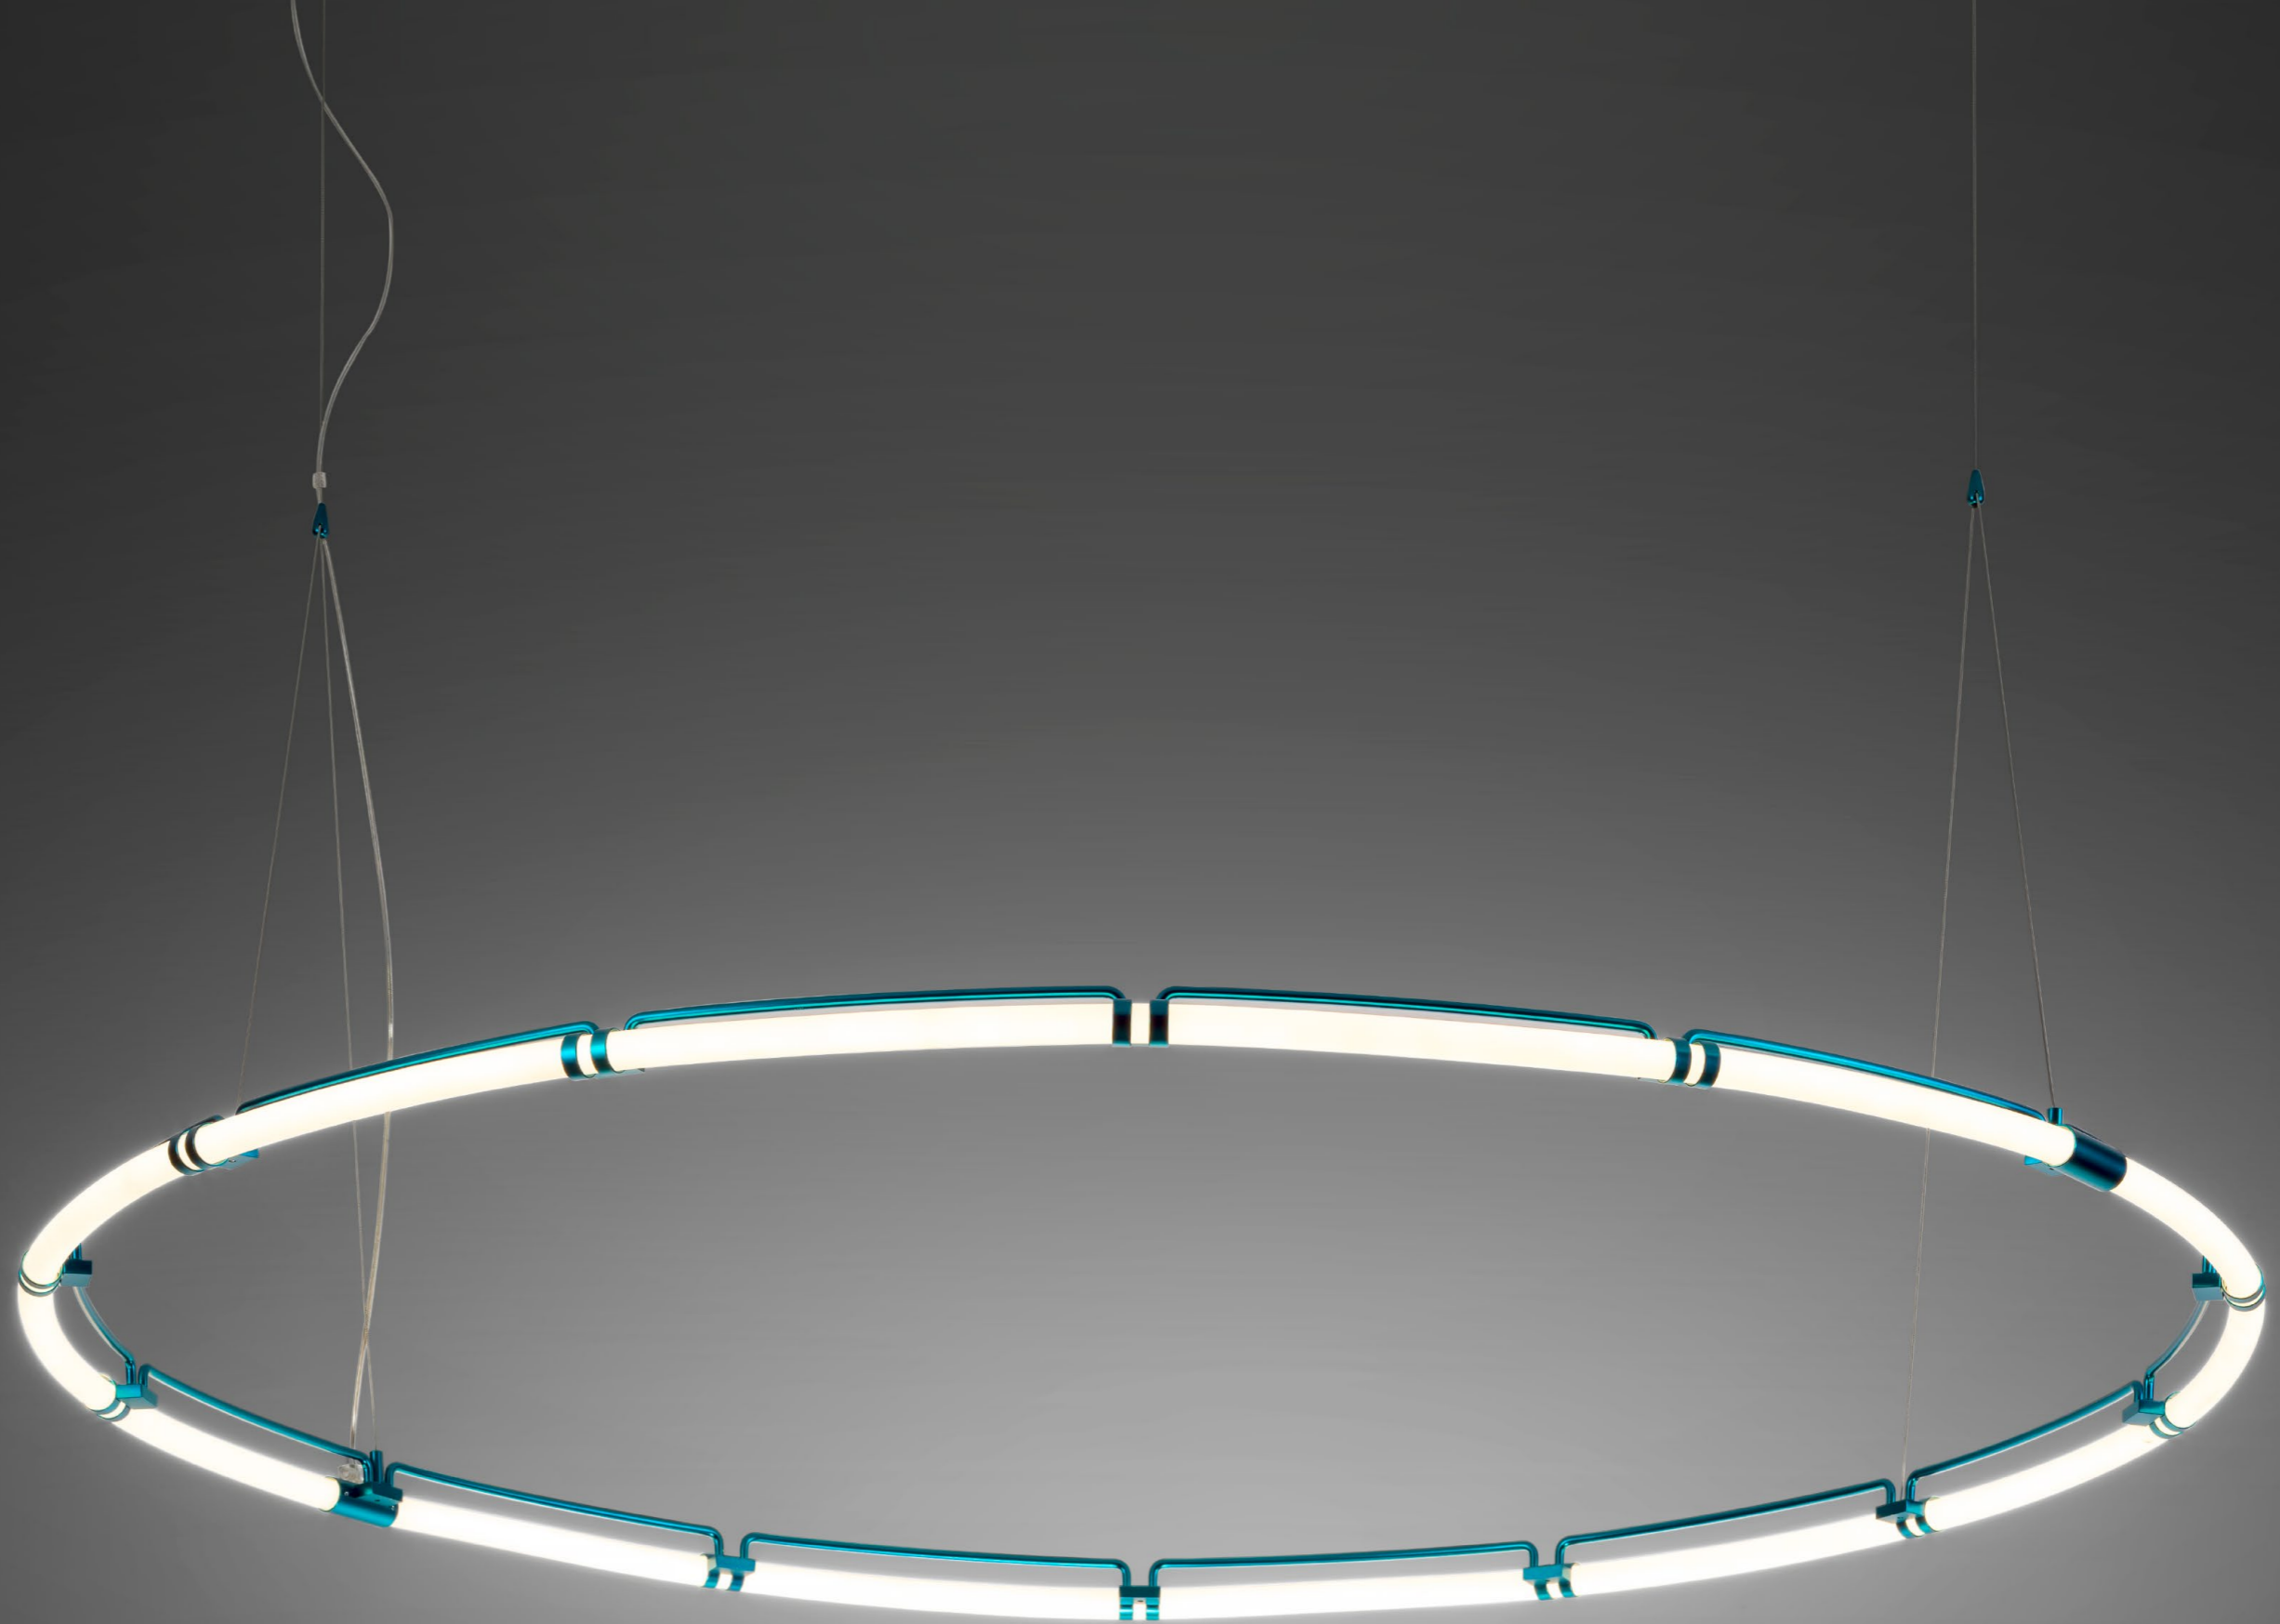

endless

La collezione Endless rappresenta un vero sinonimo di movimento e dinamicità, catturando l'essenza della modernità in ogni pezzo. Grazie all'innovativa tecnologia LED 3D, ogni lampada offre un'esperienza unica di personalizzazione, permettendo di adattare forme, colori e intensità della luce secondo i propri gusti e ambienti. Questo design versatile non solo illumina gli spazi, ma invita anche alla creatività, trasformando oggetti d'illuminazione in pezzi di design. Con Endless, l'illuminazione diventa un elemento vivo e interattivo che si evolve con il proprio ambiente e umore.

684/2
sospensione | suspension

684/120
sospensione | suspension

682/2
sospensione | suspension

682/130x44
sospensione | suspension

Questo sistema può adattarsi a diversi ambienti e posizioni, offrendo la possibilità di illuminare spazi differenti in modo efficace.

This system can adapt to different environments and positions, providing the ability to illuminate various spaces effectively.

686/250
sospensione | suspension

686/250
sospensione | suspension

Un sistema lineare che nel punto di snodo offre **rotazioni totali di 360° su asse verticale/orizzontale.**

A linear system which at the junction point offers **total rotations of 360° on the vertical/horizontal axis.**

Rotazione di
180° verso
destra
180° rotation
to the right

Rotazione di
180° verso
sinistra
180° rotation
to the left